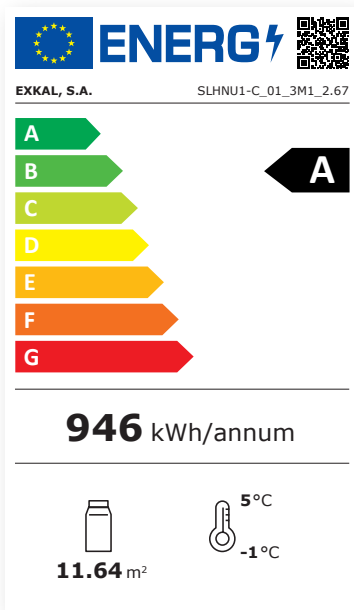

EN

QR MODEL IDENTIFIER

Information that unequivocally identifies the furniture model as established in the European Directive 2019/2018. This allows access to the information of the public part registered on the Eprel website. It is the way to visualize this information.

On the EPREL website (<https://eprel.ec.europa.eu/>), from March 1, 2021, all the data referring to compliance with said regulations are displayed.