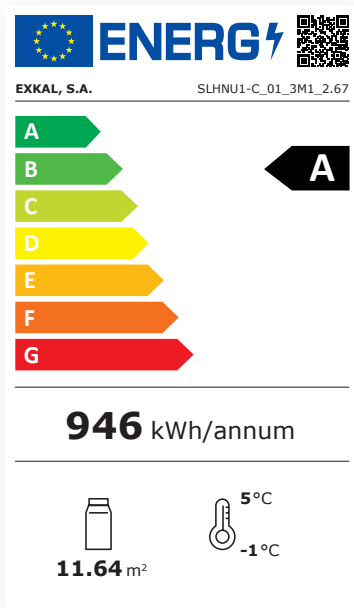

QR-MODELLKENNUNG

Informationen, die das Möbelmodell gemäß der europäischen Richtlinie 2019/2018 eindeutig identifizieren. Dies ermöglicht den Zugriff auf die Informationen des öffentlichen Teils, der auf der Eprel-Website registriert ist. Auf diese Weise können Sie diese Informationen visualisieren.

DE

Auf der EPREL-Website (<https://eprel.ec.europa.eu/>), werden ab dem 1. März 2021 alle Daten angezeigt, die sich auf die Einhaltung dieser Vorschriften beziehen.