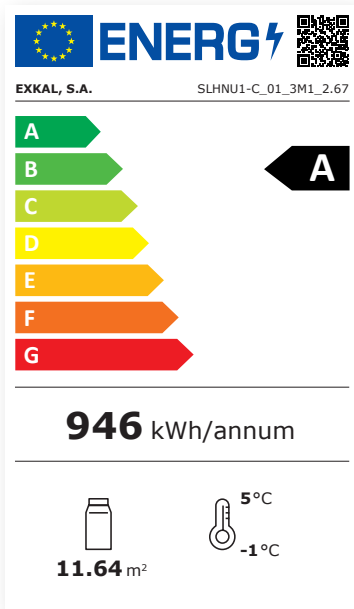

QR MODEL IDENTIFIER

Information qui identifie sans équivoque le modèle de meuble tel qu'établi dans la Directive Européenne 2019/2018. Cela permet d'accéder aux informations de la partie publique inscrite sur le site Eprel. C'est le moyen de visualiser ces informations.

FR

Sur le site internet de l'EPREL (<https://eprel.ec.europa.eu/>), à partir du 1er mars 2021, toutes les données relatives au respect de ladite réglementation sont affichées.