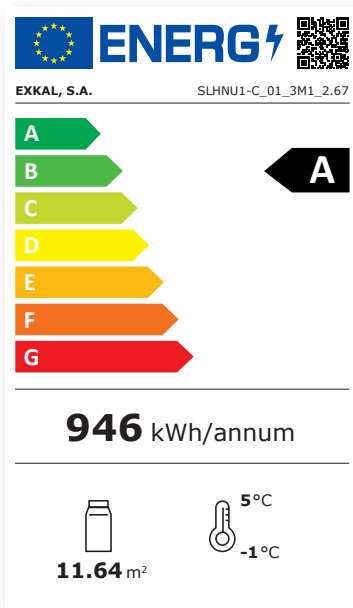

IDENTIFICADOR DO MODELO QR

Informação que identifica de forma inequívoca o modelo do móvel conforme estabelecido na Diretiva Europeia 2019/2018. Permite o acesso às informações da parte pública cadastrada no site da Eprel. É a forma de visualizar essas informações.

No site da EPREL (<https://eprel.ec.europa.eu/>), a partir de 1 de março de 2021, são apresentados todos os dados referentes ao cumprimento dos referidos regulamentos.