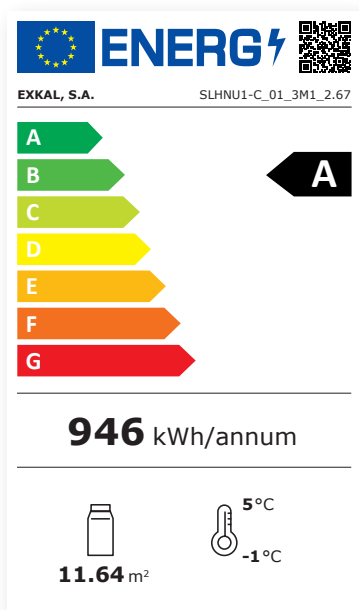

QR MODEL IDENTIFIER

informazione che identifica inequivocabilmente il modello di arredo così come stabilito dalla Direttiva Europea 2019/2018. Ciò consente l'accesso alle informazioni della parte pubblica registrata sul sito Eprel. È il modo per visualizzare queste informazioni.

IT

Sul sito EPREL (<https://eprel.ec.europa.eu/>), dal 1 marzo 2021, vengono visualizzati tutti i dati riferiti al rispetto di dette normative.