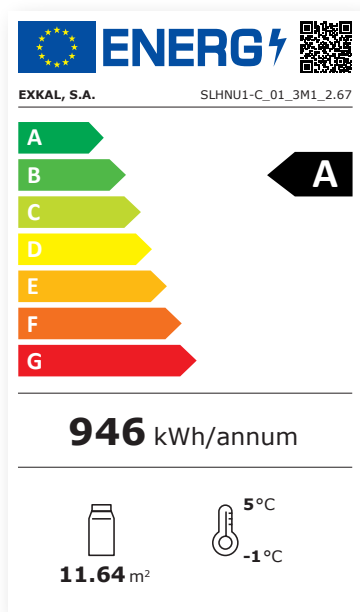

QR-ИДЕНТИФИКАТОР МОДЕЛИ

информация, которая однозначно идентифицирует модель мебели в соответствии с Европейской директивой 2019/2018. Это позволяет получить доступ к информации публичной части, зарегистрированной на сайте Eprel. Это способ визуализировать эту информацию.

На веб-сайте EPREL (<https://eprel.ec.europa.eu/>) с 1 марта 2021 г. отображаются все данные, относящиеся к соблюдению указанных правил.